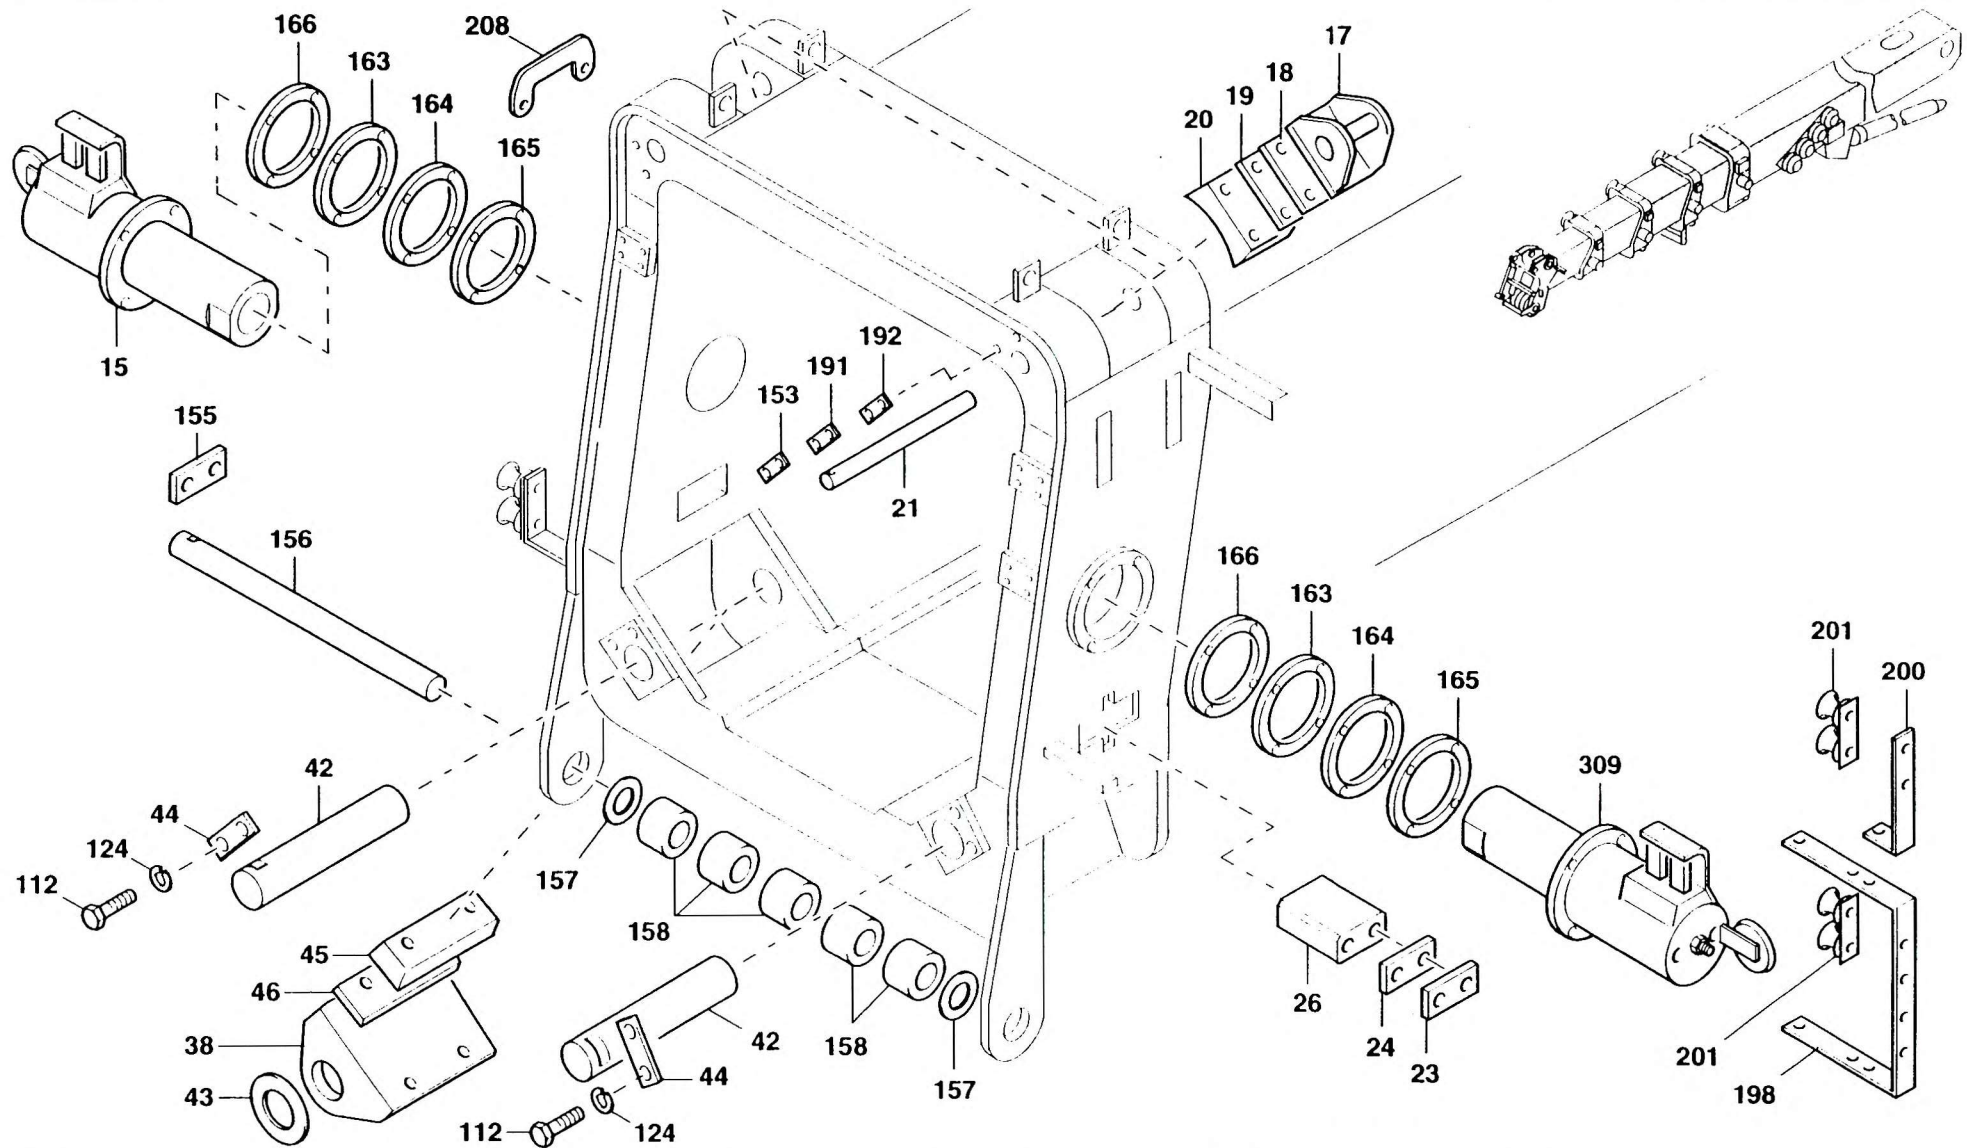

AUSLEGEREINBAUTEILE (TELESKOPEIL I)
PARTS FOR ATTACHING THE BOOM (TELESCOPE SECTION I)

BILDTAFEL
PICTORIAL DISPLAY

06.95

2301254-TL G

6/15

GMK 6180
BE 700
G 506