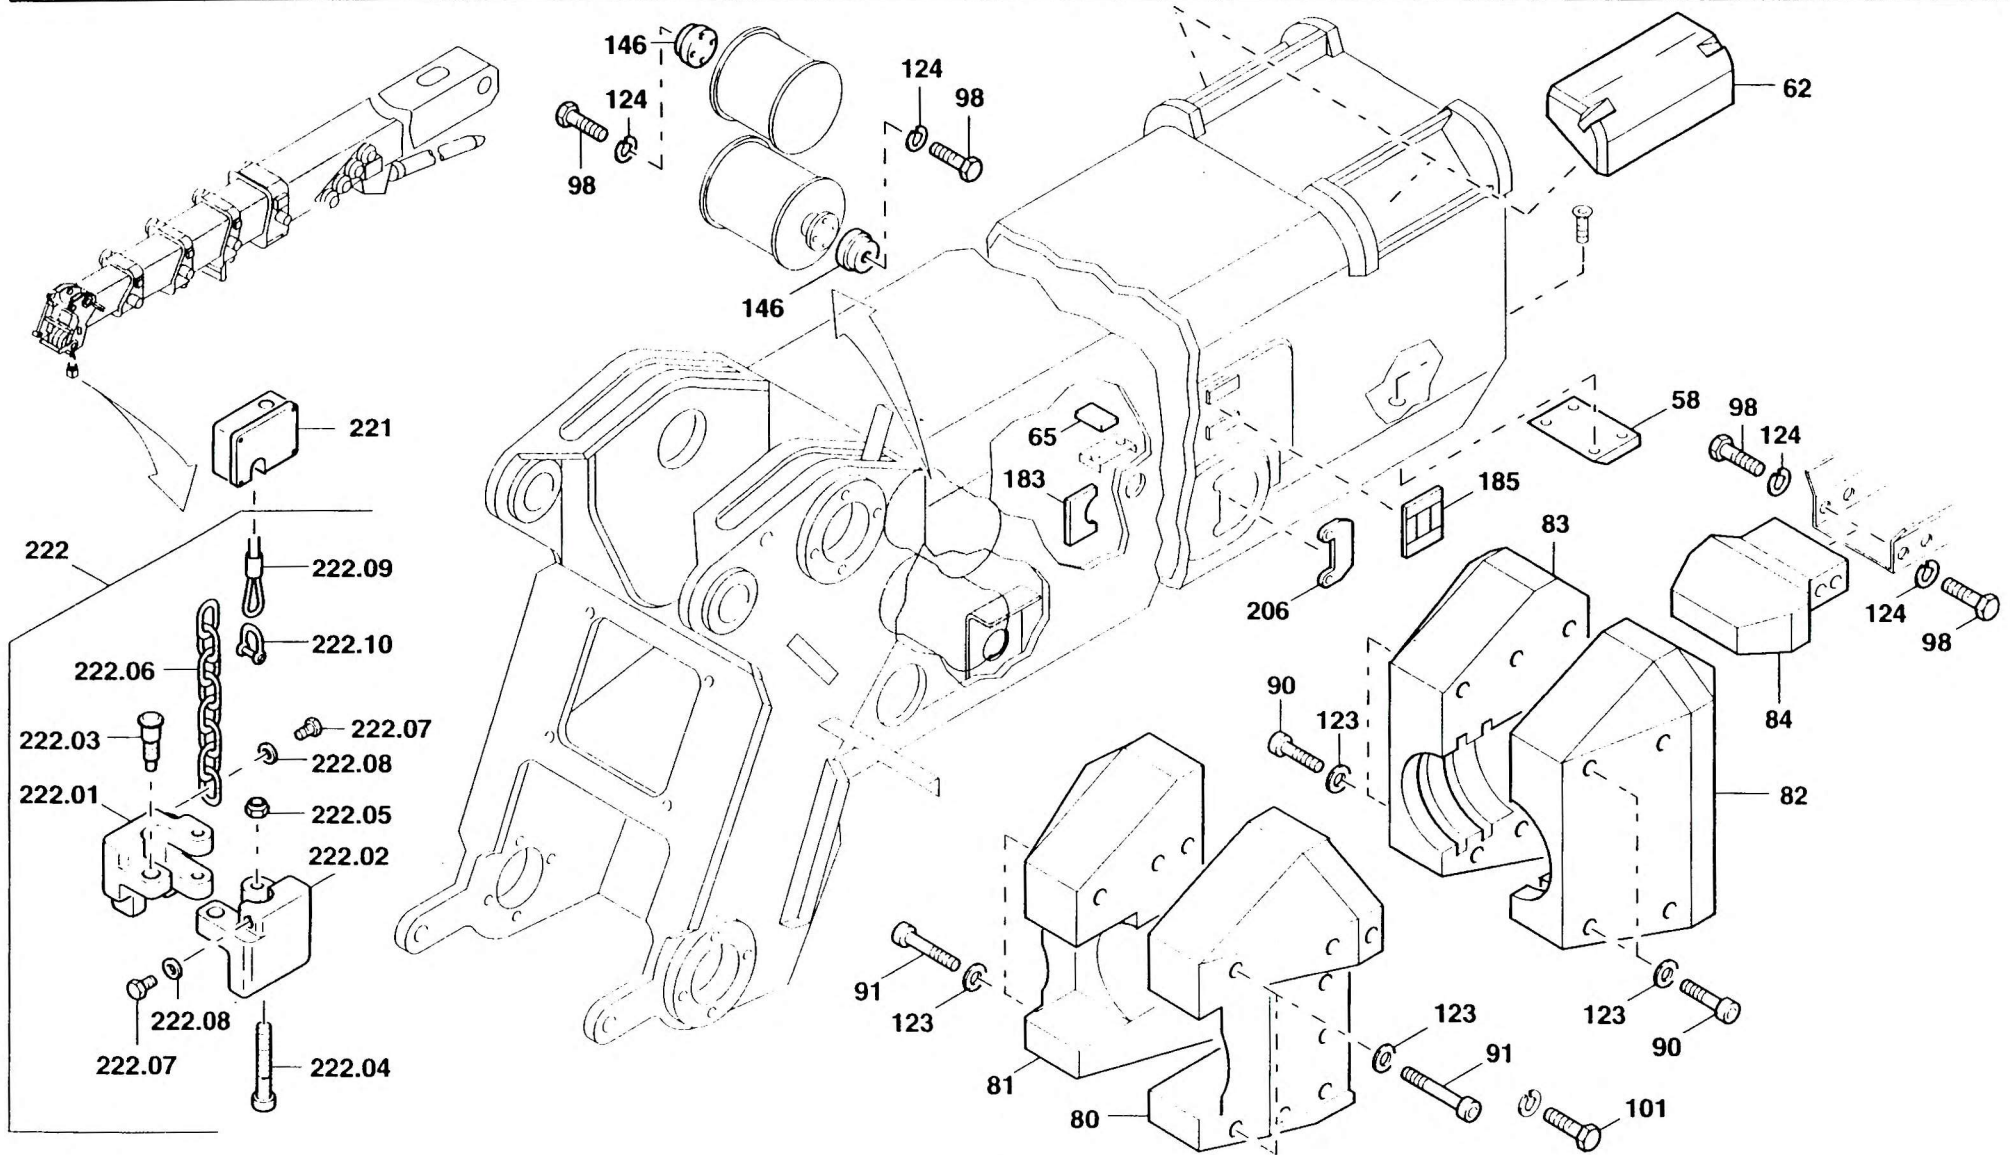

GMK 6180
BE 700
G 506

AUSLEGEREINBAUTEILE (TELESKOPEIL IV)
PARTS FOR ATTACHING THE BOOM (TELESCOPE SECTION IV)

BILDTAFEL
PICTORIAL DISPLAY

06.95

2301254-ETL G

13/15

GMK 6180
BE 700
G 506

AUSLEGEREINBAUTEILE (TELESKOPEIL IV)
PARTS FOR ATTACHING THE BOOM (TELESCOPE SECTION IV)