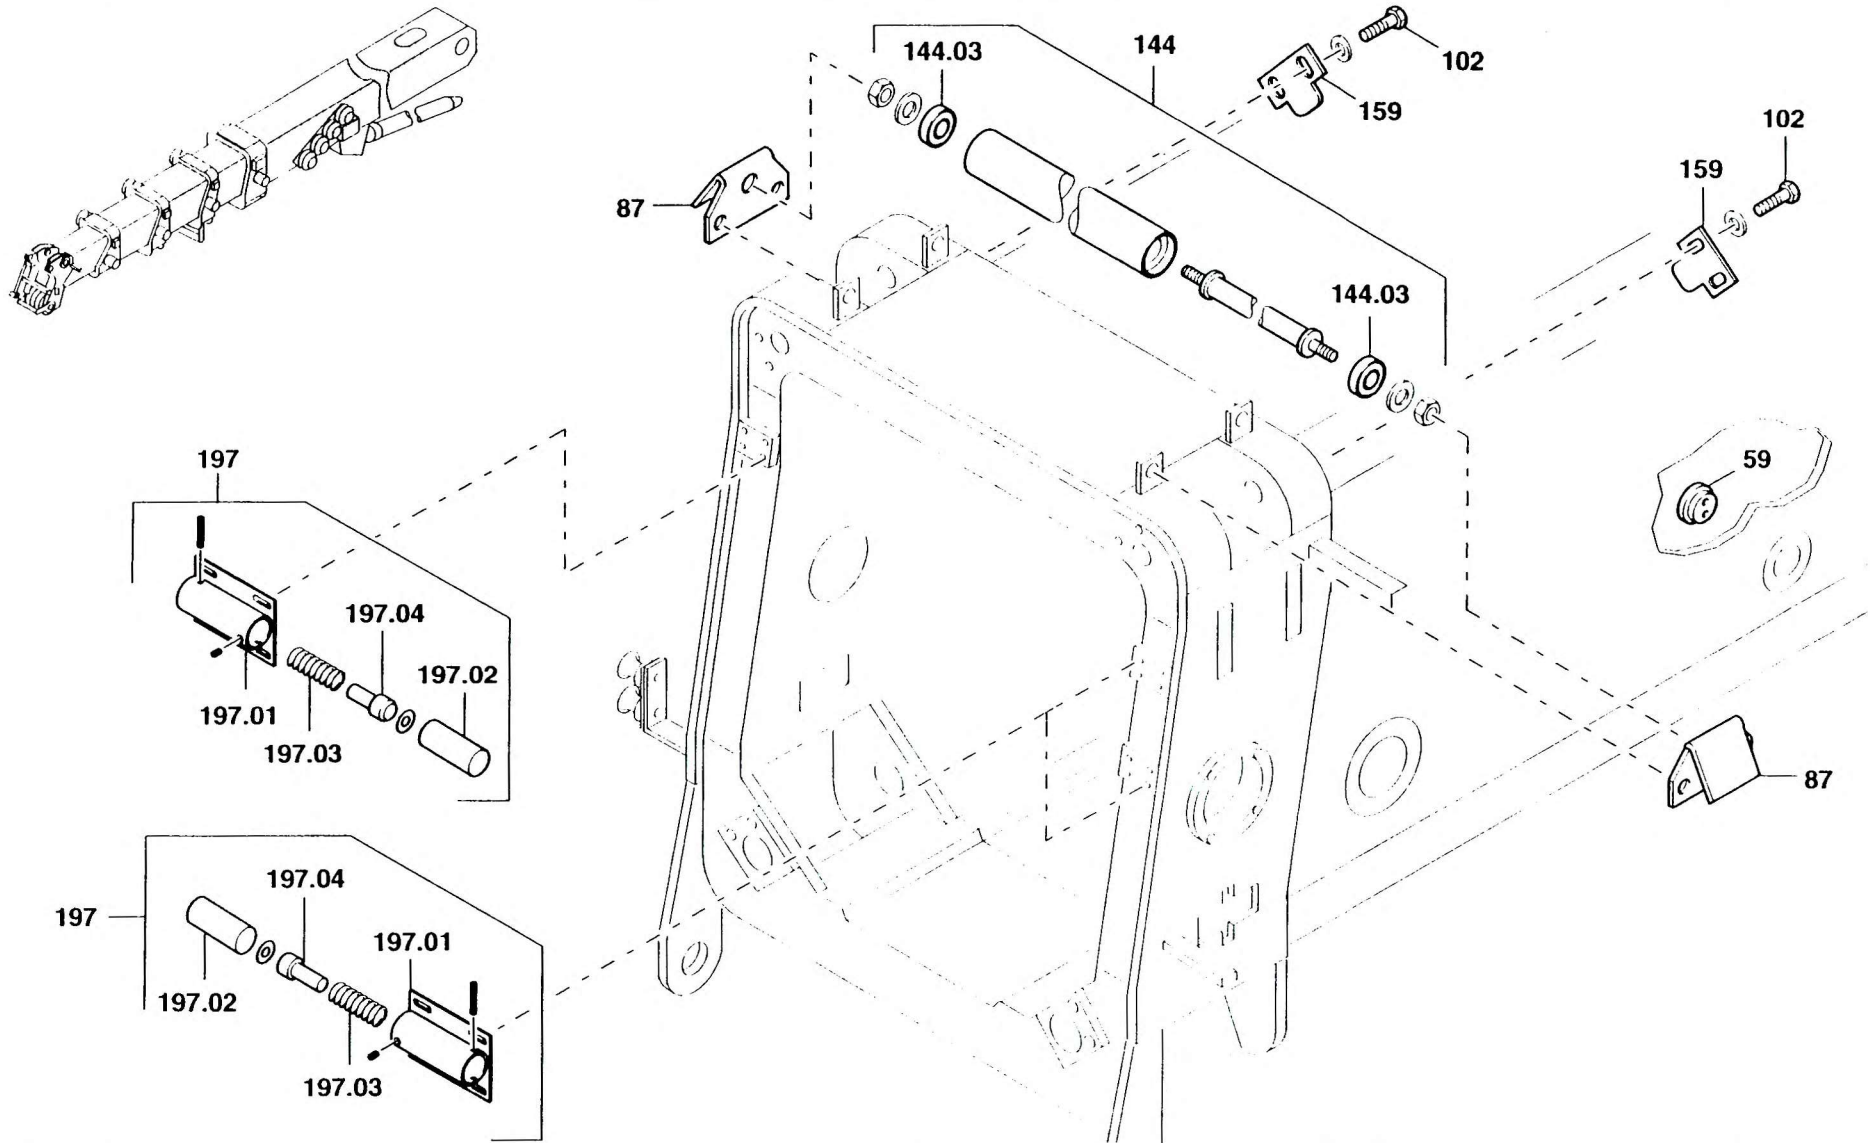

GMK 6180
BE 700
G 506

AUSLEGEREINBAUTEILE (TELESKOPEIL I)
PARTS FOR ATTACHING THE BOOM (TELESCOPE SECTION I)

BILDTAFEL
PICTORIAL DISPLAY

06.95

2301254-ETL G

5/15

GMK 6180
BE 700
G 506

AUSLEGEREINBAUTEILE (TELESKOPEIL I)
PARTS FOR ATTACHING THE BOOM (TELESCOPE SECTION I)